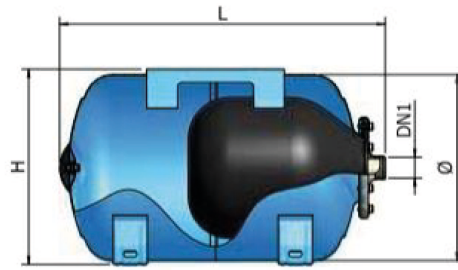

TABLEAU TECHNIQUE

Type d'eau :	eau froide	Capacité :	24 L
Matière :	Acier peint	Pression max :	8 bar
Raccord :	1"	Diamètre :	270 mm
Capacité d'absorption maxi :	24 L	Longueur :	480 mm
Hauteur :	290 mm	Modèle :	AC / AS

EN SAVOIR DAVANTAGE

Avantages produit :

Température de service : -10 °/+99 °C
Pression de précharge (bar) : 2,5"

Peinture époxy de couleur bleue
Vessie alimentaire interchangeable en caoutchouc EPDM ayant des caractéristiques d'élasticité permettant une expansion totale à l'intérieur du réservoir pour garantir de meilleures prestations et une durée de vie plus importante

Description technique :

Solution efficace pour les petites installations domestiques, les systèmes d'irrigation de jardin et toutes les applications où de petits débits d'eau sont demandés
Séparation totale entre l'eau et l'air
Séparation totale entre l'eau et les parties métalliques du réservoir
Vessie certifiée pour l'usage alimentaire
Garantie 2 ans