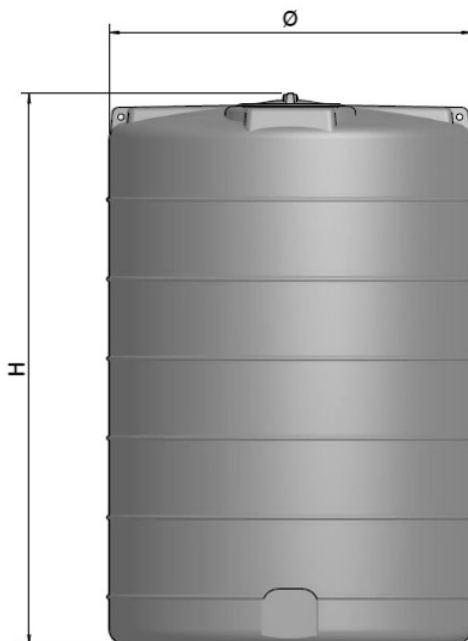

Cuve vendue non percée - merci de remplir la fiche de détermination "perçage des cuves de stockage d'eau"

Cuve non adaptée pour le transport d'eau.

Nos cuves sont expédiées sans moyen de déchargement. Il convient au client qui va recevoir la cuve de s'équiper du matériel nécessaire au déchargement de cette dernière.

Dans le cas où le client n'aurait pas de moyen de déchargement, nous pouvons proposer une option supplémentaire payante et sur devis.

Les solutions de stockage de l'eau RENSON sont destinées à l'abreuvement des animaux, à l'arrosage ou au nettoyage. Elles ne sont pas destinées à la consommation humaine.

ACCESSOIRES CONSEILLES

CODE 818373

ENSEMBLE FILTRATION

CODE 817814

COFFRET CONTRÔLE REMPLISSAGE

POUR CUVE A EAU

CODE 818253

COLLECTEUR DE GOUTTIERE

FILTRANT DN80/100