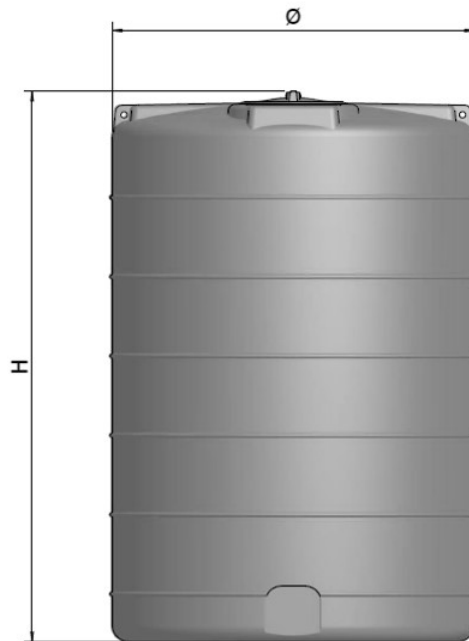

résistance aux chocs)

- Vanne, robinet flotteur, réducteur et raccord disponibles en option

Cuve vendue non percée - merci de remplir la fiche de détermination "perçage des cuves de stockage d'eau"

Cuve non adaptée pour le transport d'eau.

Nos cuves sont expédiées sans moyen de déchargement. Il convient au client qui va recevoir la cuve de s'équiper du matériel nécessaire au déchargement de cette dernière.

Dans le cas où le client n'aurait pas de moyen de déchargement, nous pouvons proposer une option supplémentaire payante et sur devis. Les solutions de stockage de l'eau RENSON sont destinées à l'abreuvement des animaux, à l'arrosage ou au nettoyage. Elles ne sont pas destinées à la consommation humaine.

ACCESSOIRES CONSEILLES

CODE 818373

ENSEMBLE FILTRATION

CODE 817814

COFFRET CONTRÔLE REMPLISSAGE

POUR CUVE A EAU

CODE 818253

FILTRANT DN80/100