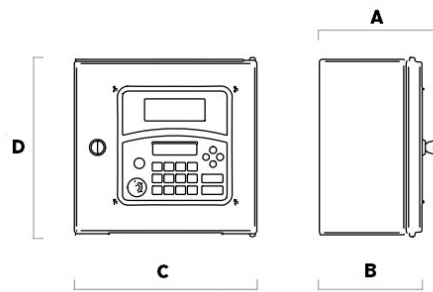

ACCESSOIRES CONSEILLES

CODE 168757AGILIS

LOGICIEL USB SELF SERVICE
MANAGEMENT AGILIS

CODE 23173/CJ

KIT 10 CLES UTILISATEURS
POUR GESTION

CODE 23174

CLE ADMINISTRATEUR POUR GROUPE
23170 ET 23176

CODE 74200

EMETTEUR D'IMPULSIONS 1"
A TURBINE 5-120L/MIN

CODE 74201

EMETTEUR IMPULSIONS ADBLUE®
10-40L/MIN

CODE 23172/CJ

KIT DE TRANSFERT DE DONNEES
POUR GESTION MCBOX CUBE