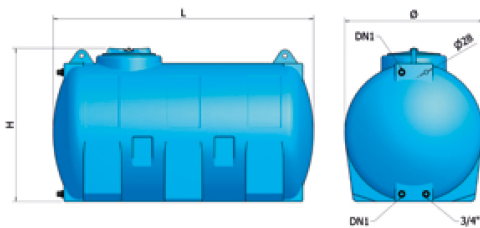

Cuve non adaptée pour le transport d'eau.

Nos cuves sont expédiées sans moyen de déchargement. Il convient au client qui va recevoir la cuve de s'équiper du matériel nécessaire au déchargement de cette dernière.

Dans le cas où le client n'aurait pas de moyen de déchargement, nous pouvons proposer une option supplémentaire payante et sur devis.

Les solutions de stockage de l'eau RENSON sont destinées à l'abreuvement des animaux, à l'arrosage ou au nettoyage. Elles ne sont pas destinées à la consommation humaine.